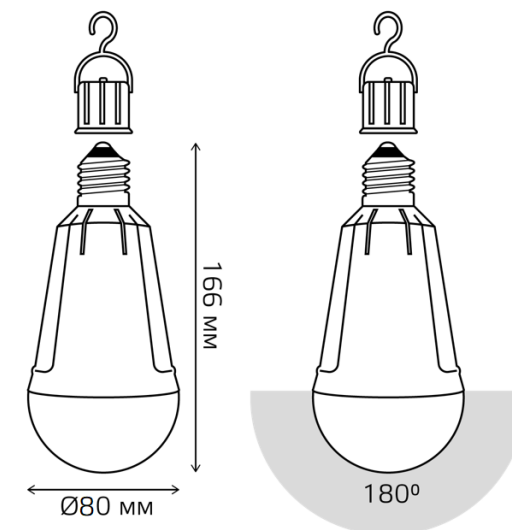

Характеристики

- Мощность: 12W
- Световой поток: 900lm
- КЦТ: 3000K / 4100K
- Цоколь: E27
- Пылевлагозащита: IP20
- Гарантия: 2 года

102002112 Лампа Gauss A80 12W 900lm 3000K E27 авар. с Li-Ion аккумулятором LED 1/5/50